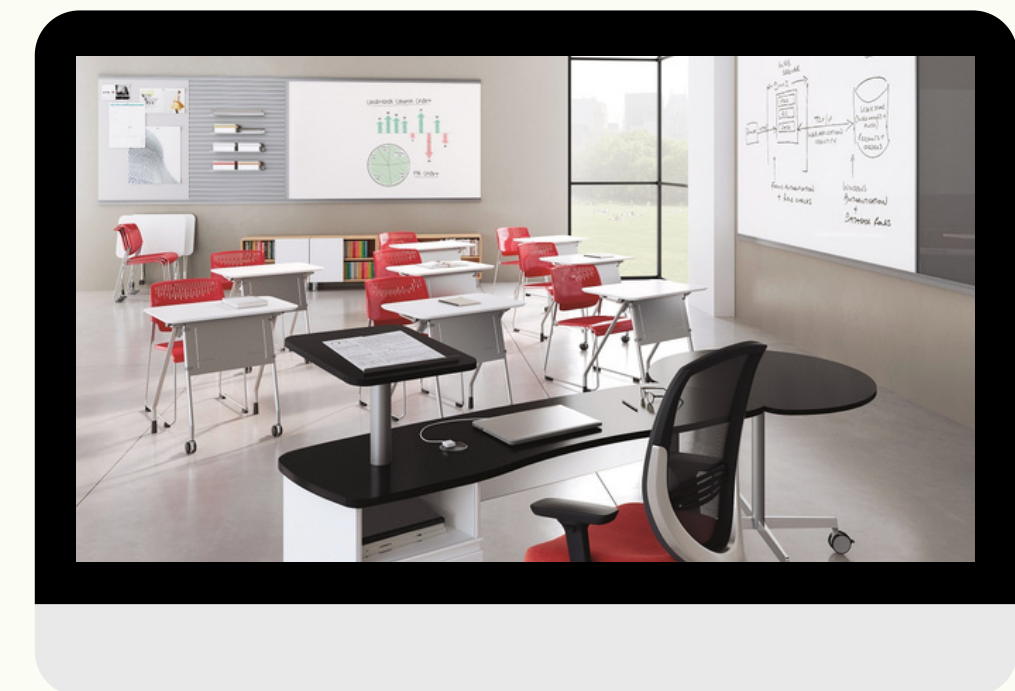

ШКОЛЬНАЯ МЕБЕЛЬ

СЕРИЯ СТАНДАРТ

СТОЛЫ УЧЕНИЧЕСКИЕ

- ST-011 Стол ученический 1-местный регулируемый по высоте и наклону крышки (опора стандарт)

[Заказать](#)

- ST-012 Стол ученический 2-местный регулируемый по высоте и наклону крышки (опора стандарт)

[Заказать](#)