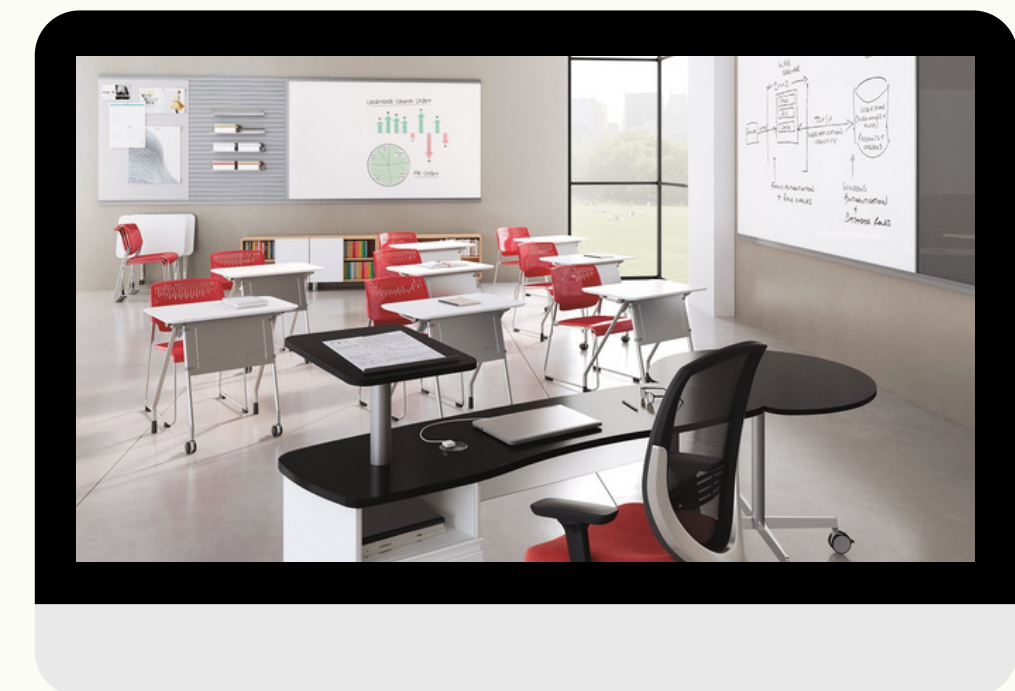

ШКОЛЬНАЯ МЕБЕЛЬ

СЕРИЯ ЛСОШ

СТОЛЫ УЧЕНИЧЕСКИЕ

- ЛСОШ-13 Стол ученический 2-местный регулируемый по высоте и наклону столешницы (10 цветов)

[Заказать](#)

- ЛСОШ-18 Стол ученический 2-местный регулируемый по высоте и наклону столешницы (10 цветов)

[Заказать](#)