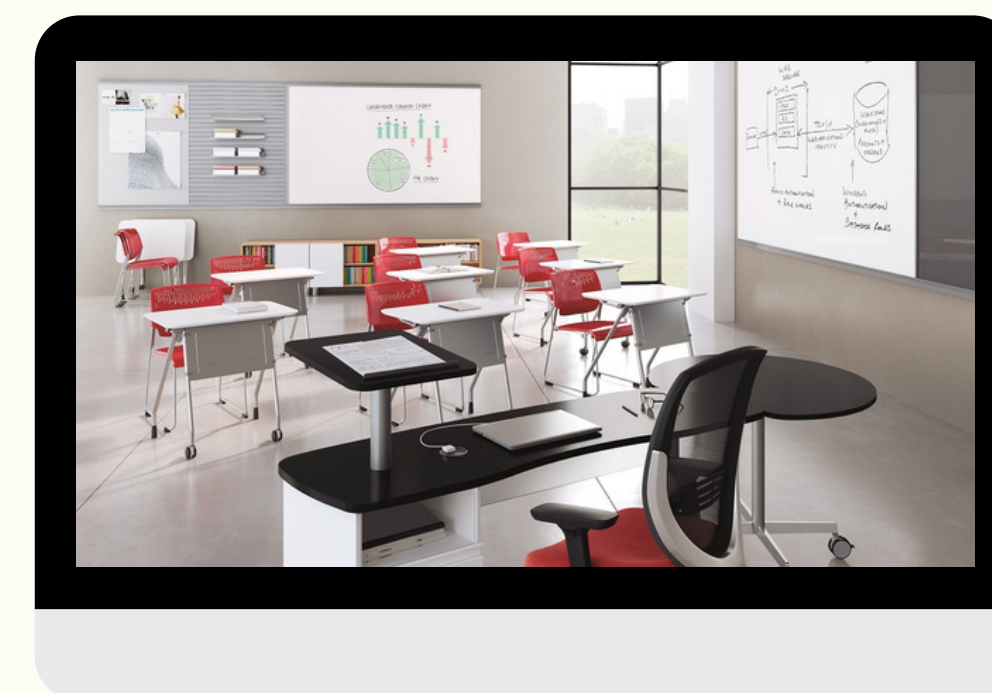

[Заказать](#)

МЕБЕЛЬ ДЛЯ ГАРДЕРОБА

ВЕШАЛА ГАРДЕРОБНЫЕ

- G-002 Вешало гардеробное на 16 крючков (1200x600x1770 мм)

[Заказать](#)

- G-001 Вешало гардеробное на 32 крючка (2200x600x1770 мм)

[Заказать](#)

ШКОЛЬНЫЕ ДОСКИ