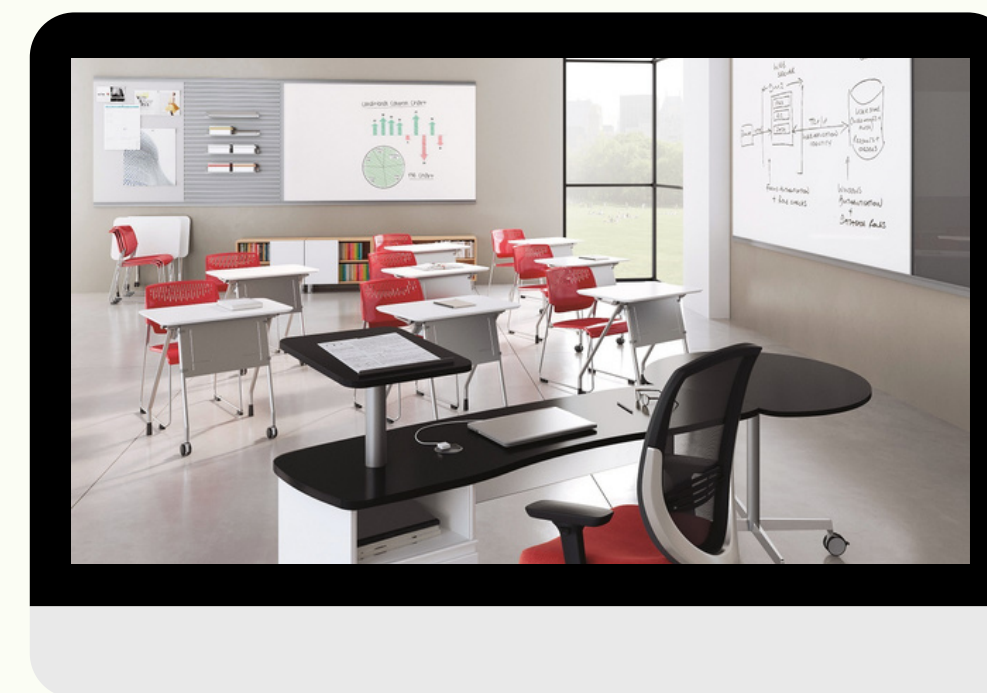

СТЕЛЛАЖИ ДЛЯ БИБЛИОТЕКИ

- РТ-СМ1-06 Стеллаж открытый 6 секций (3000x350x3000 мм)

[Заказать](#)

- РТ-СМ1-07 Стеллаж открытый 7 секций (3500x350x3000 мм)

[Заказать](#)

МЕБЕЛЬ ДЛЯ СПЕЦПРЕДМЕТОВ

ДЛЯ КАБИНЕТОВ
ХИМИИ И ФИЗИКИ