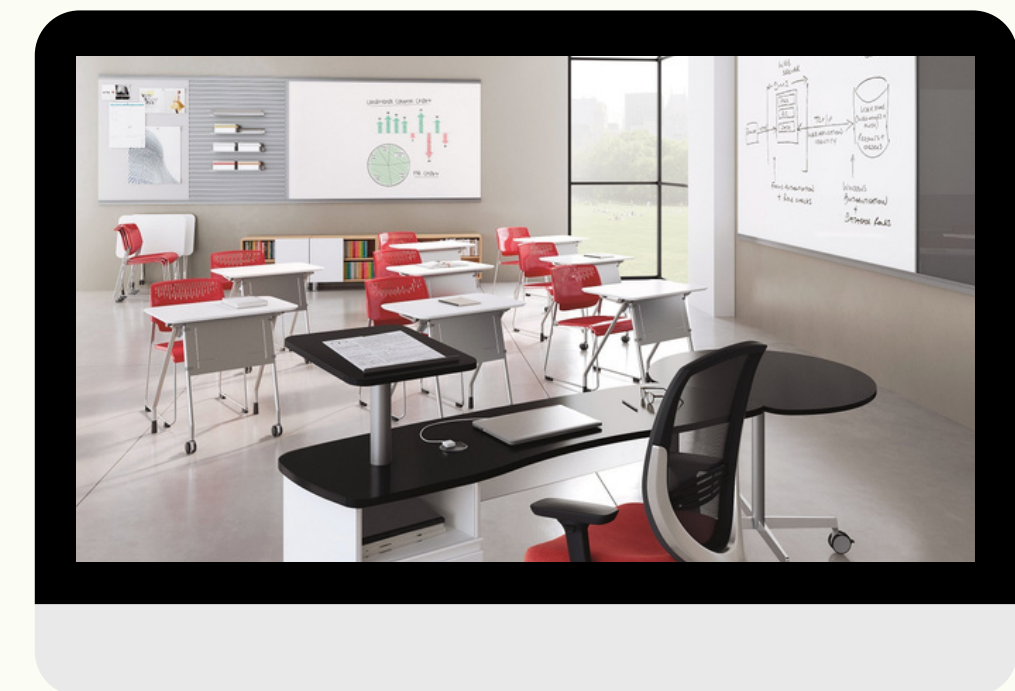

СТУЛЬЯ МЕТАЛЛОКАРКАС -ПЛАСТИК

СТУЛЬЯ
УЧЕНИЧЕСКИЕ

- ЛСОШ-33-6 Стул ученический регулируемый на Газовом Лифте (Цельный Дышащий голубой пластик)

[Заказать](#)

- ЛСОШ-33-5 Стул ученический регулируемый на Газовом Лифте (Цельный Дышащий оранжевый пластик)

[Заказать](#)