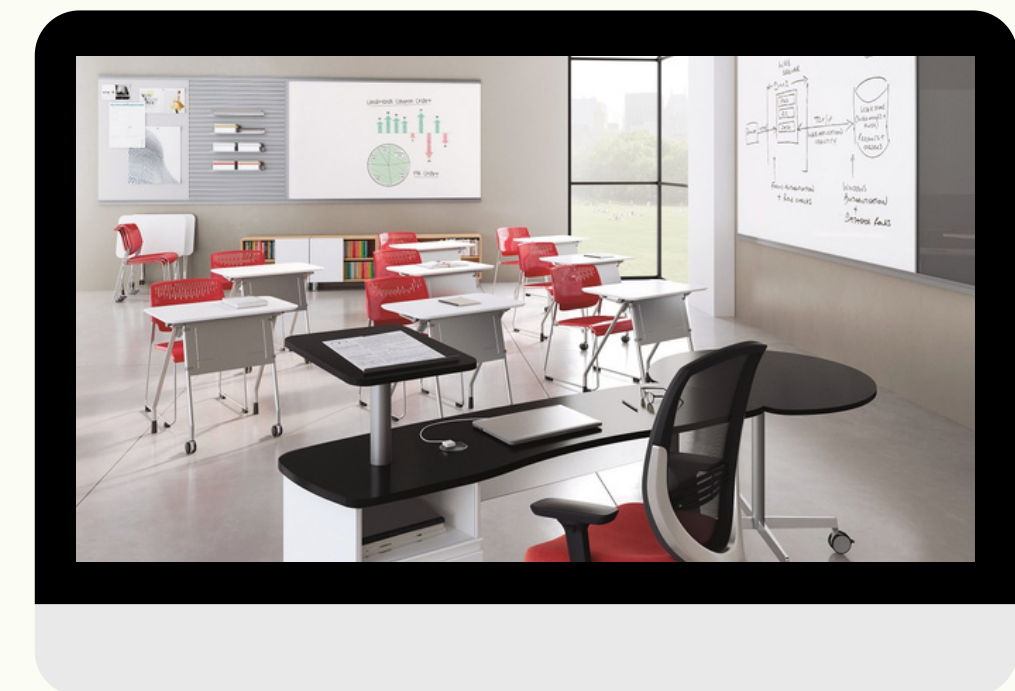

СТУЛЬЯ МЕТАЛЛОКАРКАС -ПЛАСТИК

СТУЛЬЯ
УЧЕНИЧЕСКИЕ

- ЛСОШ-31-1 Стул ученический регулируемый на Газовом Лифте (Антивандальный Двухслойный Дышащий голубой пластик)

[Заказать](#)

- ЛСОШ-31-4 Стул ученический регулируемый на Газовом Лифте (Антивандальный Двухслойный Дышащий оранжевый пластик)

[Заказать](#)