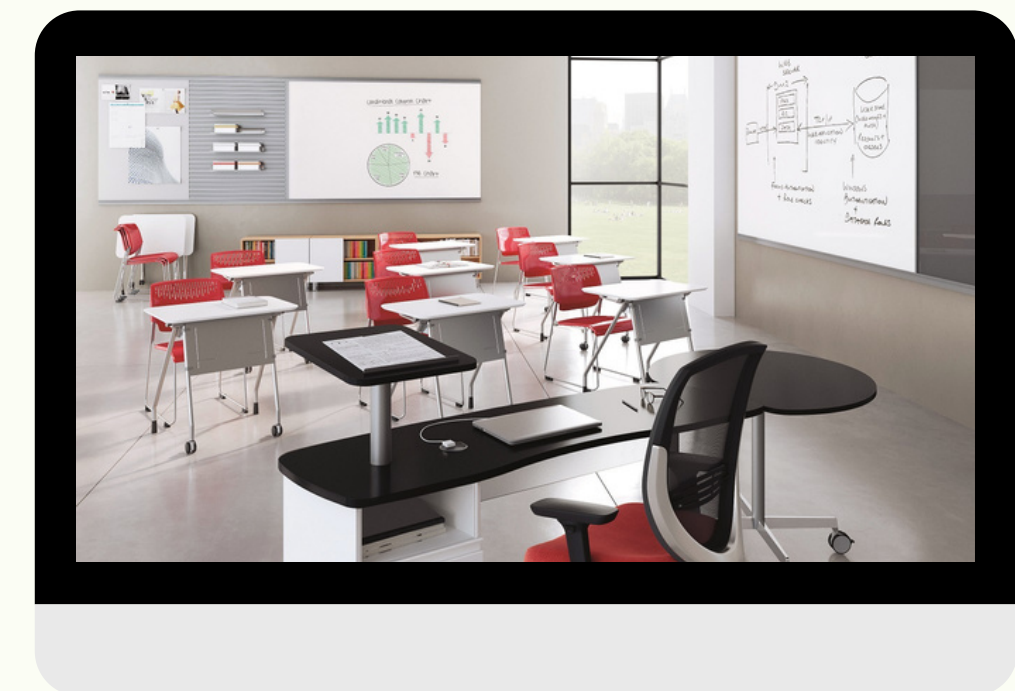

СТУЛЬЯ МЕТАЛЛОКАРКАС -ПЛАСТИК

СТУЛЬЯ
УЧЕНИЧЕСКИЕ

- ИШС-1-1 Стул школьный регулируемый (Антивандалный серый пластик)

[Заказать](#)

- ИШС-1-2 Стул школьный регулируемый (Антивандалный синий пластик)

[Заказать](#)