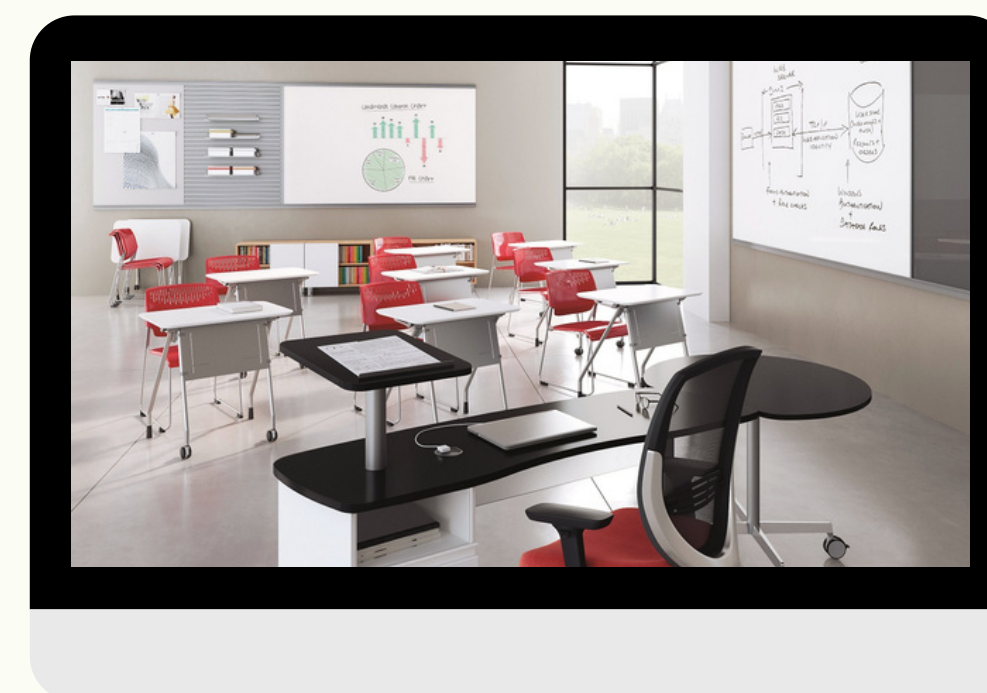

МЕБЕЛЬ ДЛЯ СПЕЦПРЕДМЕТОВ

ДЛЯ КАБИНЕТОВ
ХИМИИ И ФИЗИКИ

- ST-015 Стол ученический 2-местный для кабинета физики с бортом (пластик) розетки

[Заказать](#)

- ST-014 Стол ученический 2-местный для кабинета физики (пластик) розетки

[Заказать](#)