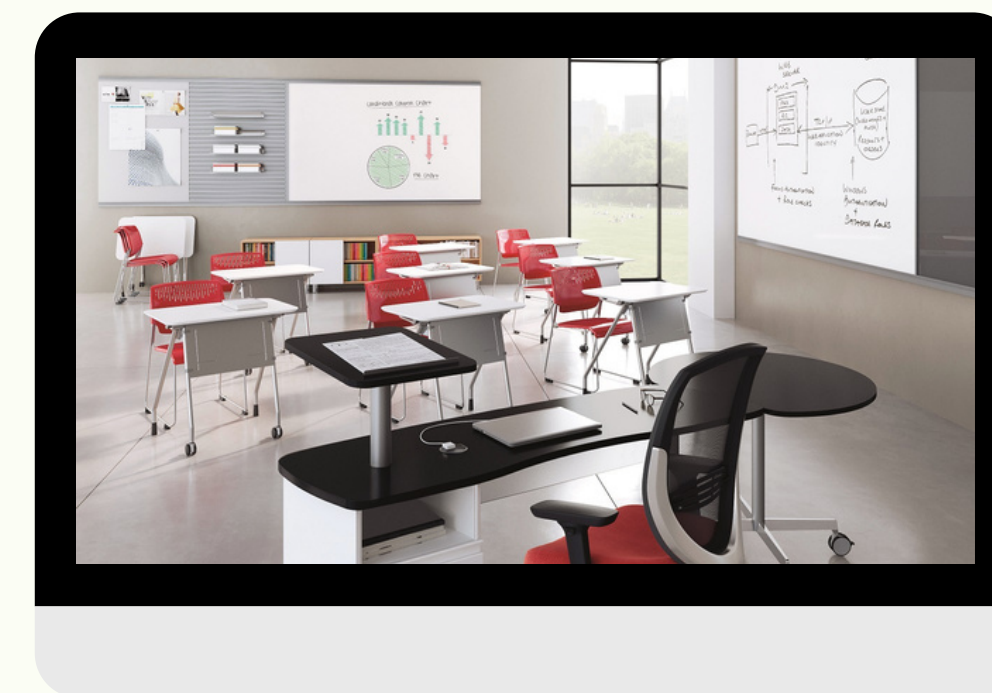

МЕБЕЛЬ ДЛЯ СТОЛОВОЙ

- Стол обеденный универсальный со съемными подвесами (1500x700x750 мм) Пластик/ЛДСП Цвета: бук, мрамор

[Заказать](#)

СТОЛЫ
ОБЕДЕННЫЕ

- Скамья ученическая (1300x320 мм)

[Заказать](#)