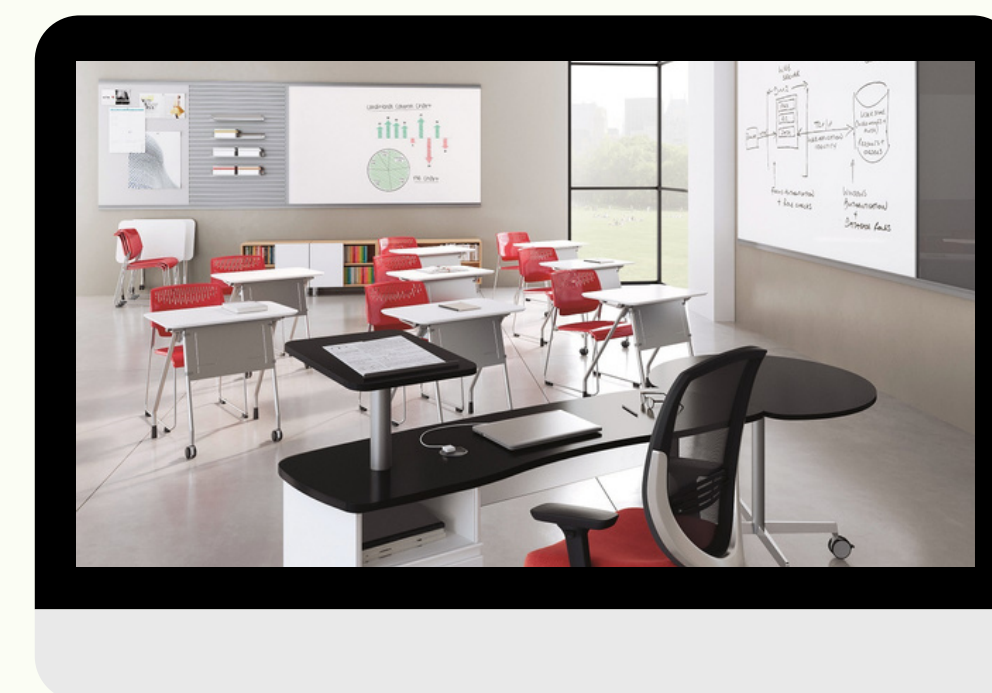

МЕБЕЛЬ ДЛЯ СТОЛОВОЙ

- Стол обеденный универсальный (1500x700x750мм) Пластик/ЛДСП

[Заказать](#)

- Стол для столовой (1200x700x750 мм) Пластик/ЛДСП Цвета: бук, мрамор

[Заказать](#)

СТОЛЫ
ОБЕДЕННЫЕ