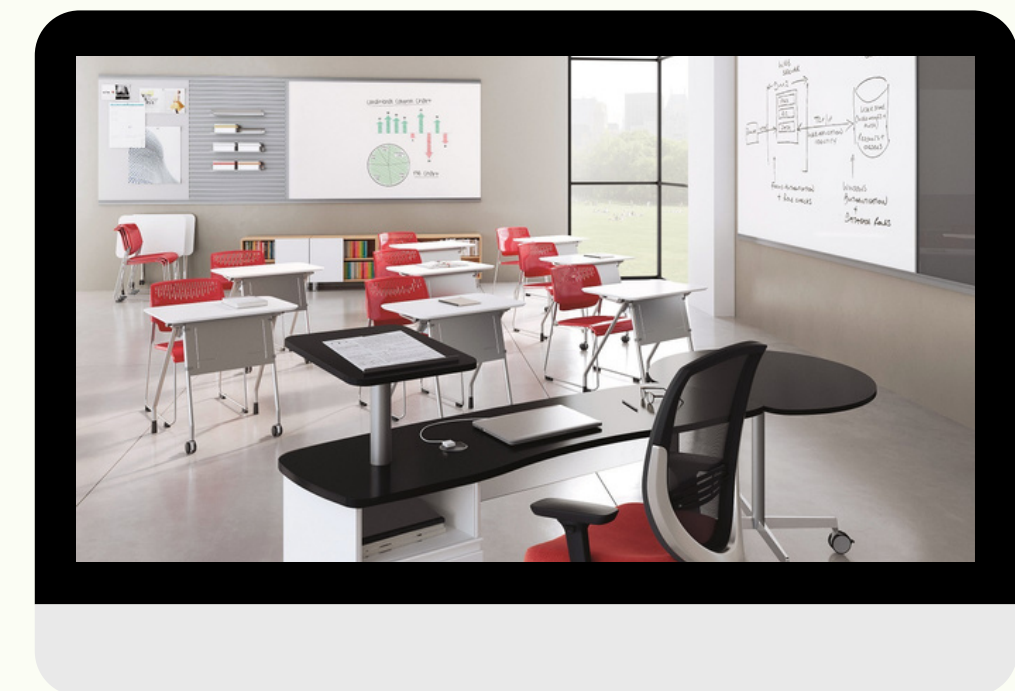

СТУЛЬЯ МЕТАЛЛОКАРКАС -ПЛАСТИК

СТУЛЬЯ
УЧЕНИЧЕСКИЕ

- ЛСОШ-33-4 Стул
  ученический регулируемый
  на Газовом Лифте (Цельный
  Дышащий черный пластик)

[Заказать](#)

- ЛСОШ-33-3 Стул
  ученический регулируемый
  на Газовом Лифте (Цельный
  Дышащий зеленый пластик)

[Заказать](#)