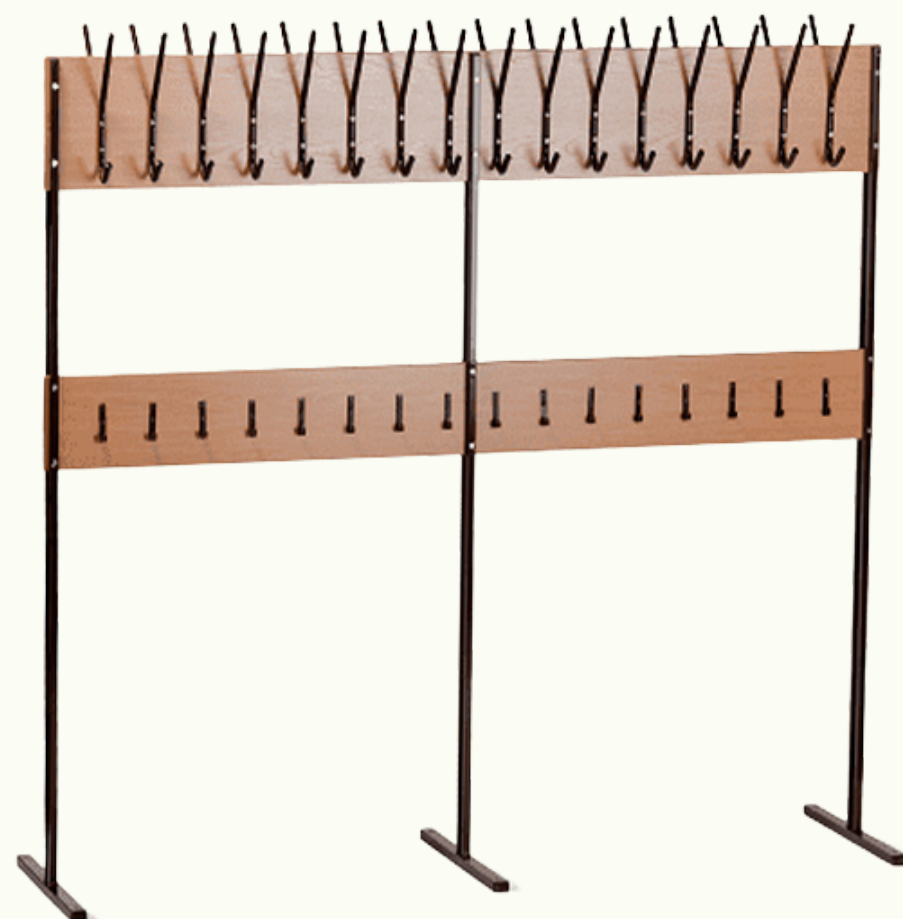

[Заказать](#)

МЕБЕЛЬ ДЛЯ ГАРДЕРОБА

ВЕШАЛА ГАРДЕРОБНЫЕ

- G-002 Вешало гардеробное на 16 крючков (1200x600x1770 мм)

[Заказать](#)

- G-001 Вешало гардеробное на 32 крючка (2200x600x1770 мм)

[Заказать](#)

ШКОЛЬНЫЕ ДОСКИ