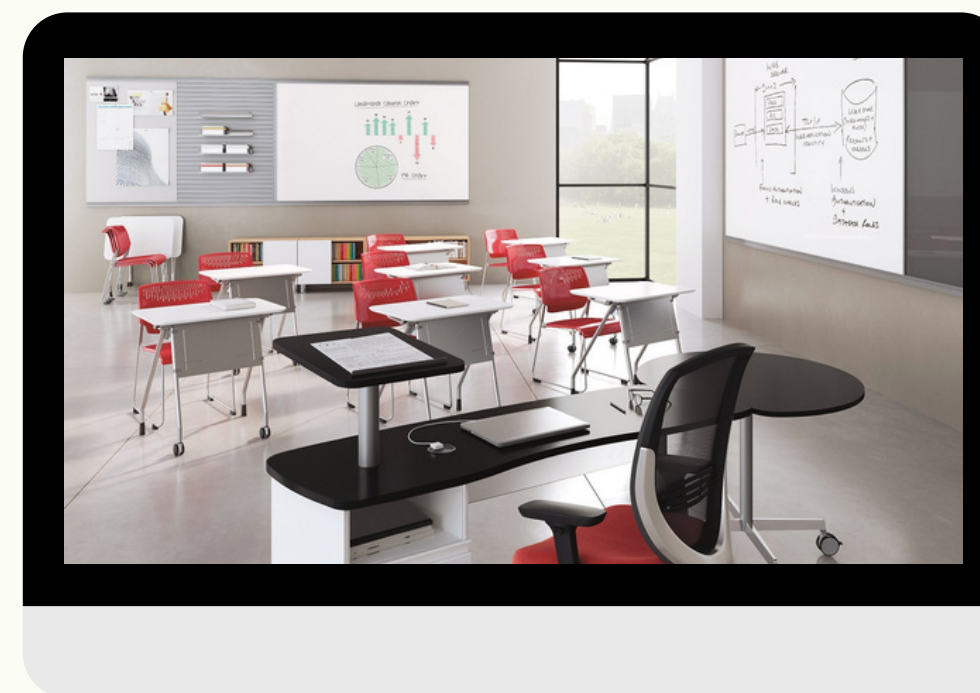

[Заказать](#)

- ДЗ-СШ-004 Стол шахматный
Точка Роста (1000x680x750 мм)

[Заказать](#)

- ДЗ-СШ-003 Стол шахматный
4х местный Точка Роста
(1000x680x750 мм)

[Заказать](#)

- ДЗ-СШ-001 Стол шахматный
на металлокаркасе Точка Роста
(800x800x760 мм)