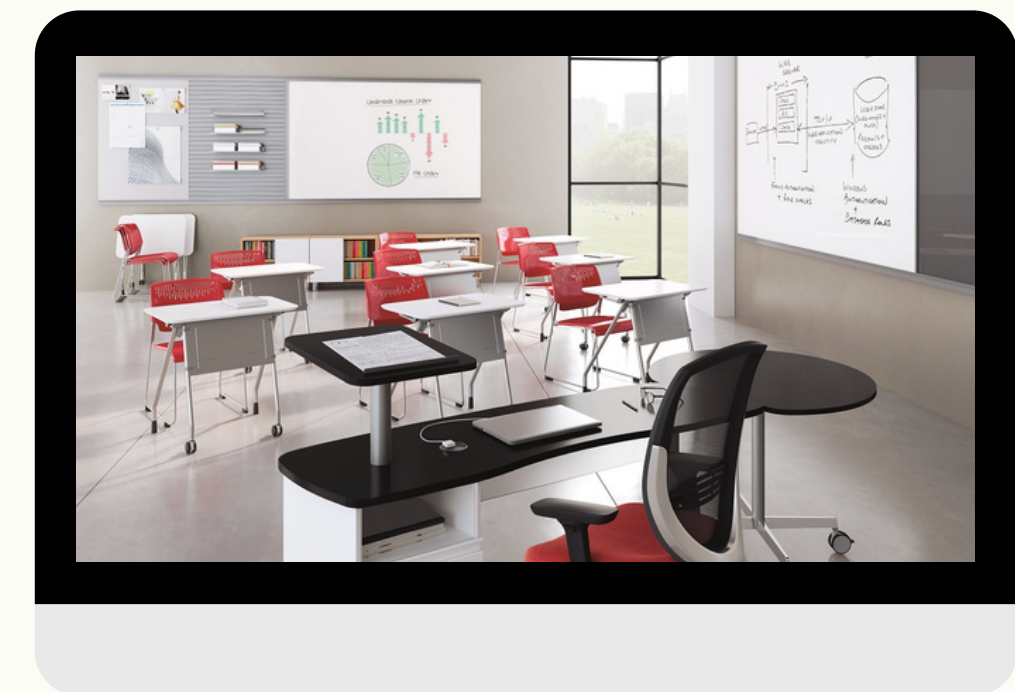

- ЛСОШ-29-4 Стул
  ученический регулируемый
  (Антивандалный
  Двухслойный Дышащий
  оранжевый пластик)

[Заказать](#)

СТУЛЬЯ
УЧЕНИЧЕСКИЕ