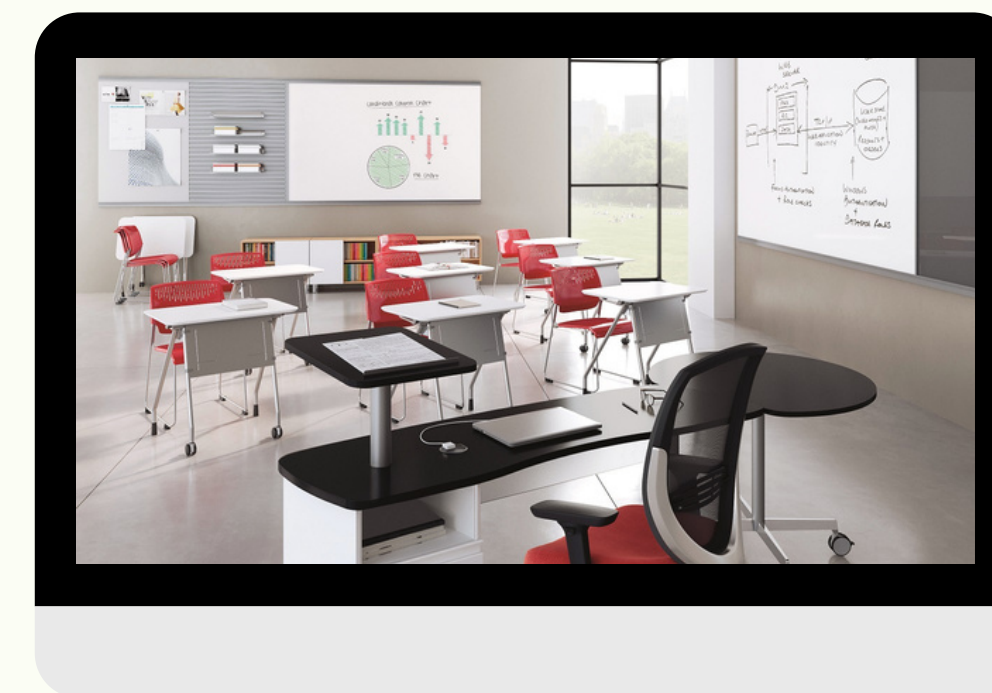

МЕБЕЛЬ ДЛЯ БИБЛИОТЕКИ

СТЕЛЛАЖИ ДЛЯ БИБЛИОТЕКИ

- В-002 Стеллаж библиотечный односторонний (900x325x1910 мм)

[Заказать](#)

- В-001 Стеллаж библиотечный демонстрационный (900x350x1910мм)

[Заказать](#)