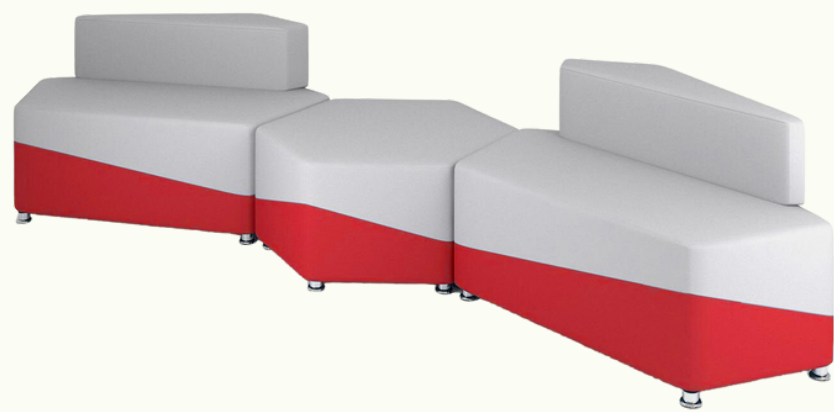

[Заказать](#)

МЯГКАЯ МЕБЕЛЬ
МОДУЛЬНАЯ

- Диван модульный LM15.5 (3 модуля) 3731x1180x710 мм

[Заказать](#)

- Диван модульный LM15.43 (3 модуля) 2488x1718x710 мм

[Заказать](#)

- Диван модульный LM15.9 (5 модуля) 3280x1705x710 мм