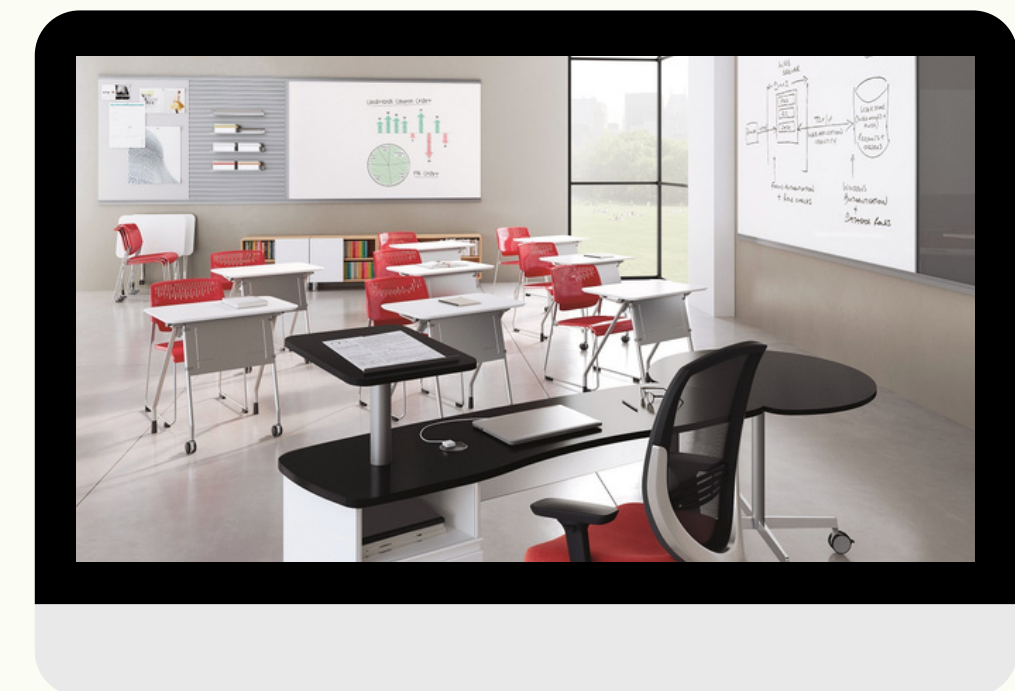

СТУЛЬЯ МЕТАЛЛОКАРКАС -ПЛАСТИК

СТУЛЬЯ
УЧЕНИЧЕСКИЕ

- ЛСОШ-31-5 Стул ученический регулируемый на Газовом Лифте (Антивандальный Двухслойный Дышащий серый пластик)

[Заказать](#)

- ЛСОШ-31-6 Стул ученический регулируемый на Газовом Лифте (Антивандальный Двухслойный Дышащий синий пластик)

[Заказать](#)