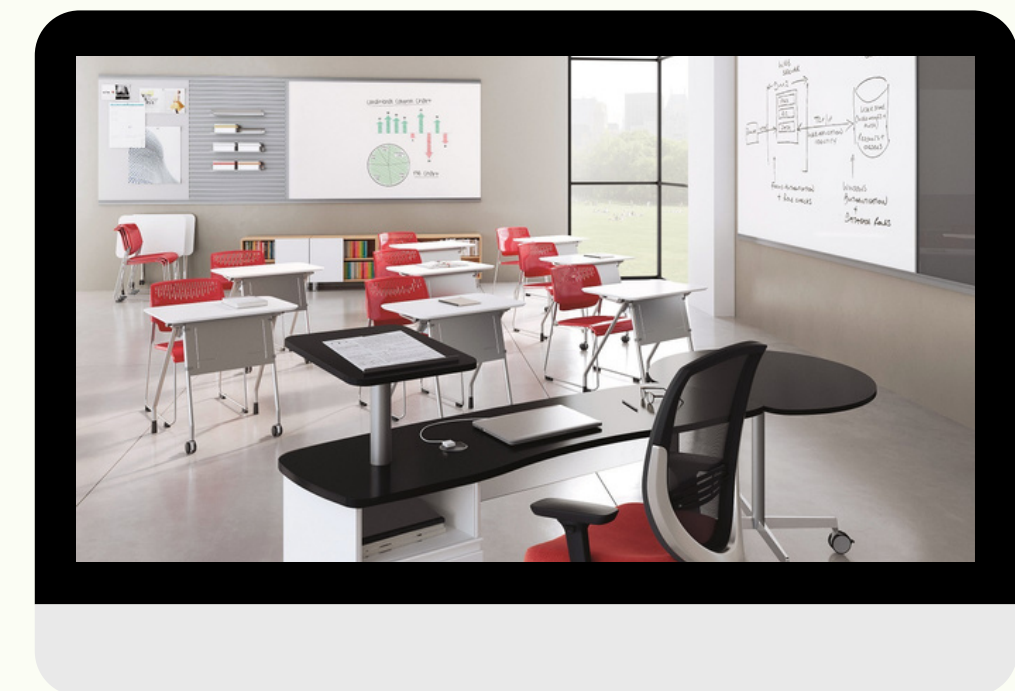

ШКОЛЬНАЯ МЕБЕЛЬ

СЕРИЯ ЛСОШ

СТОЛЫ УЧЕНИЧЕСКИЕ

- ЛСОШ-17 Стол ученический 1-местный регулируемый по высоте и наклону столешницы (10 цветов)

[Заказать](#)

- ЛСОШ-12 Стол ученический 1-местный регулируемый по высоте и наклону столешницы (10 цветов)

[Заказать](#)