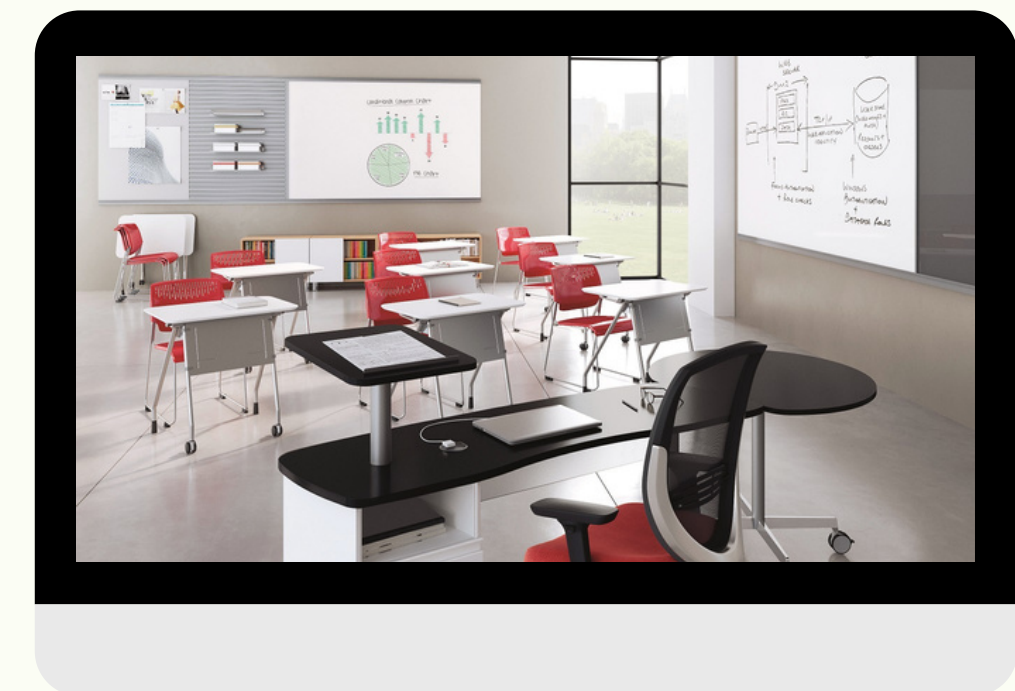

СТУЛЬЯ МЕТАЛЛОКАРКАС -ПЛАСТИК

СТУЛЬЯ
УЧЕНИЧЕСКИЕ

- ЛСОШ-29-1 Стул ученический регулируемый (Антивандалный Двухслойный Дышащий голубой пластик)

[Заказать](#)

- ЛСОШ-29-2 Стул ученический регулируемый (Антивандалный Двухслойный Дышащий зеленый пластик)

[Заказать](#)