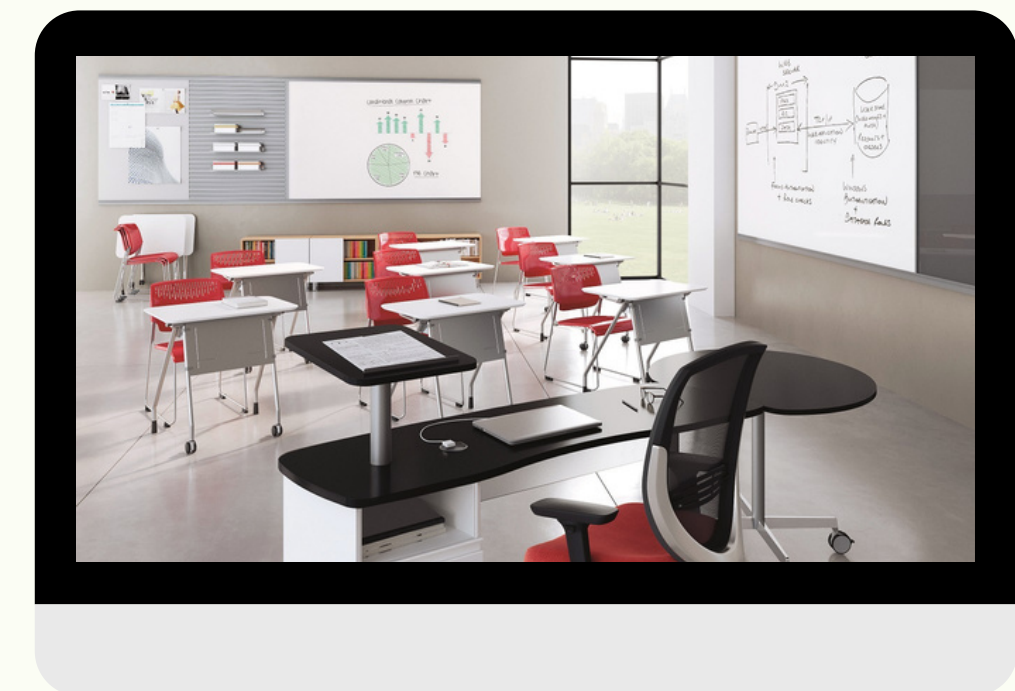

СТУЛЬЯ МЕТАЛЛОКАРКАС -ПЛАСТИК

СТУЛЬЯ
УЧЕНИЧЕСКИЕ

- ЛСОШ-31-1 Стул ученический регулируемый на Газовом Лифте (Антивандальный Двухслойный Дышащий голубой пластик)

[Заказать](#)

- ЛСОШ-31-2 Стул ученический регулируемый на Газовом Лифте (Антивандальный Двухслойный Дышащий зеленый пластик)

[Заказать](#)