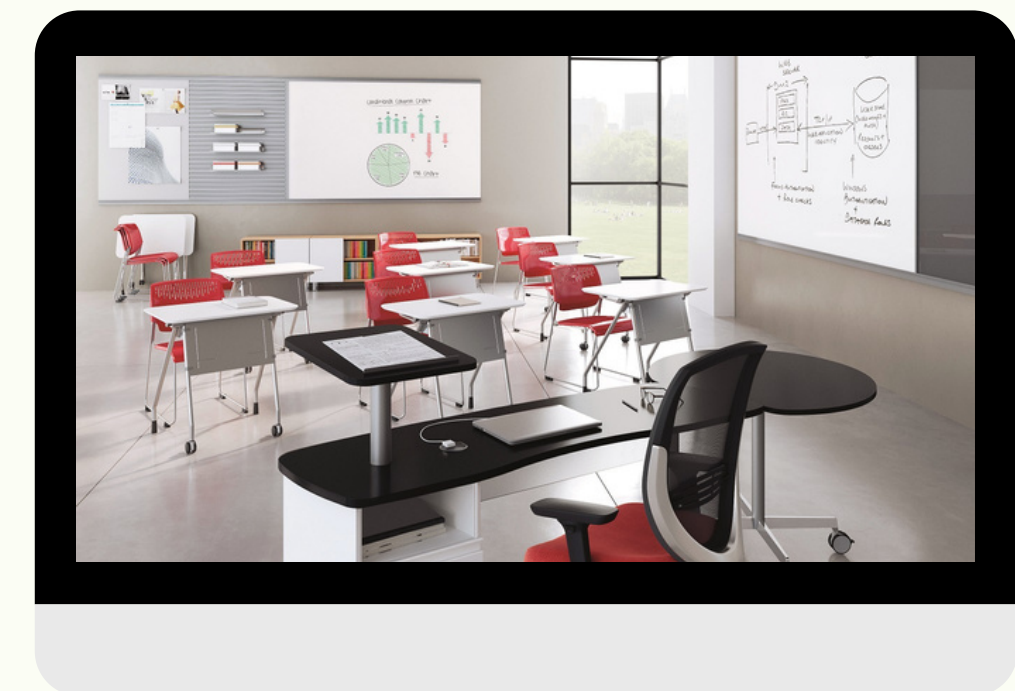

СТУЛЬЯ МЕТАЛЛОКАРКАС -ПЛАСТИК

СТУЛЬЯ
УЧЕНИЧЕСКИЕ

- ЛСОШ-33-2 Стул
  ученический регулируемый
  на Газовом Лифте (Цельный
  Дышащий серый пластик)

[Заказать](#)

- ЛСОШ-33-1 Стул
  ученический регулируемый
  на Газовом Лифте (Цельный
  Дышащий синий пластик)

[Заказать](#)