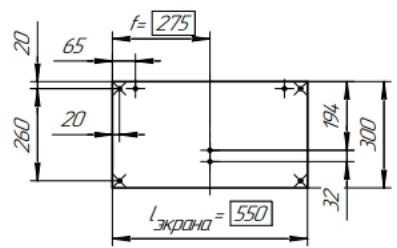

Двухместный стол

Одноместный стол

L = 1200

L = 700

Условные обозначения

● M6x13, футарка под винт
 M6x12

⊗ φ10, сквозное

Другие размеры столешниц

L	l _{экрана}	d	f
700	550	350	275
800	650	400	325
900	750	450	375
1000	850	275	200
1100	950	325	250
1200	1050	375	300
1300	1150	425	350

рис. 1 Вариант отверстия M6x13 для винта M6x12

Футарка в комплект не входит