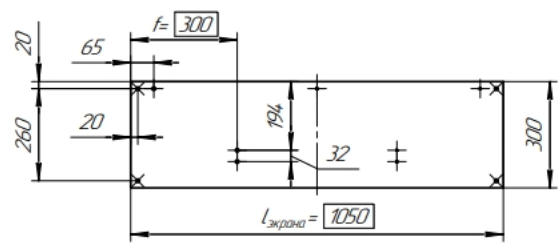

Двухместный стол

Одноместный стол

L = 1200

L = 700

Условные обозначения

● M6x13, футарка под винт
 M6x12

⊗ φ10, сквозное

Другие размеры столешниц

L	l _{экрана}	d	f
700	550	350	275
800	650	400	325
900	750	450	375
1000	850	275	200
1100	950	325	250
1200	1050	375	300
1300	1150	425	350

рис. 1 Вариант отверстия M6x13 для винта M6x12

Футарка в комплект не входит