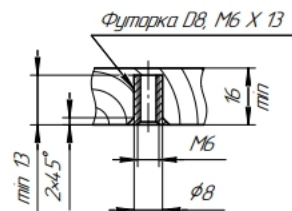

Двухместный стол

Одноместный стол

L = 1200

L = 700

Условные обозначения

● M6x13, футарка под винт
 M6x12

⊗ φ10, сквозное

Другие размеры столешниц

L	l _{экрана}	d	f
700	550	350	275
800	650	400	325
900	750	450	375
1000	850	275	200
1100	950	325	250
1200	1050	375	300
1300	1150	425	350

рис. 1 Вариант отверстия M6x13 для винта M6x12

Футарка в комплект не входит