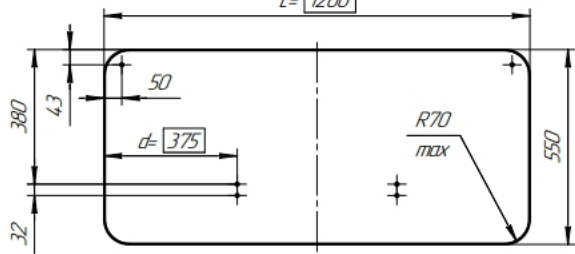

Двухместный стол

Одноместный стол

L = 1200

L = 700

Условные обозначения

● M6x13, футарка под винт
 M6x12

⊗ φ10, сквозное

Другие размеры столешниц

L	l _{экрана}	d	f
700	550	350	275
800	650	400	325
900	750	450	375
1000	850	275	200
1100	950	325	250
1200	1050	375	300
1300	1150	425	350

рис. 1 Вариант отверстия M6x13 для винта M6x12

Футарка в комплект не входит