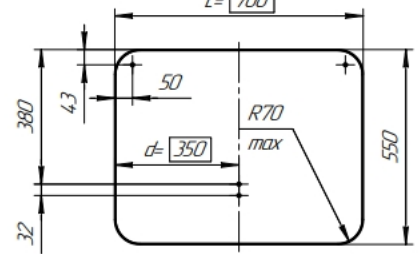

Двухместный стол

Одноместный стол

L = 1200

L = 700

Условные обозначения

● M6x13, футарка под винт
 M6x12

⊗ φ10, сквозное

Другие размеры столешниц

L	l _{экрана}	d	f
700	550	350	275
800	650	400	325
900	750	450	375
1000	850	275	200
1100	950	325	250
1200	1050	375	300
1300	1150	425	350

рис. 1 Вариант отверстия M6x13 для винта M6x12

Футарка в комплект не входит